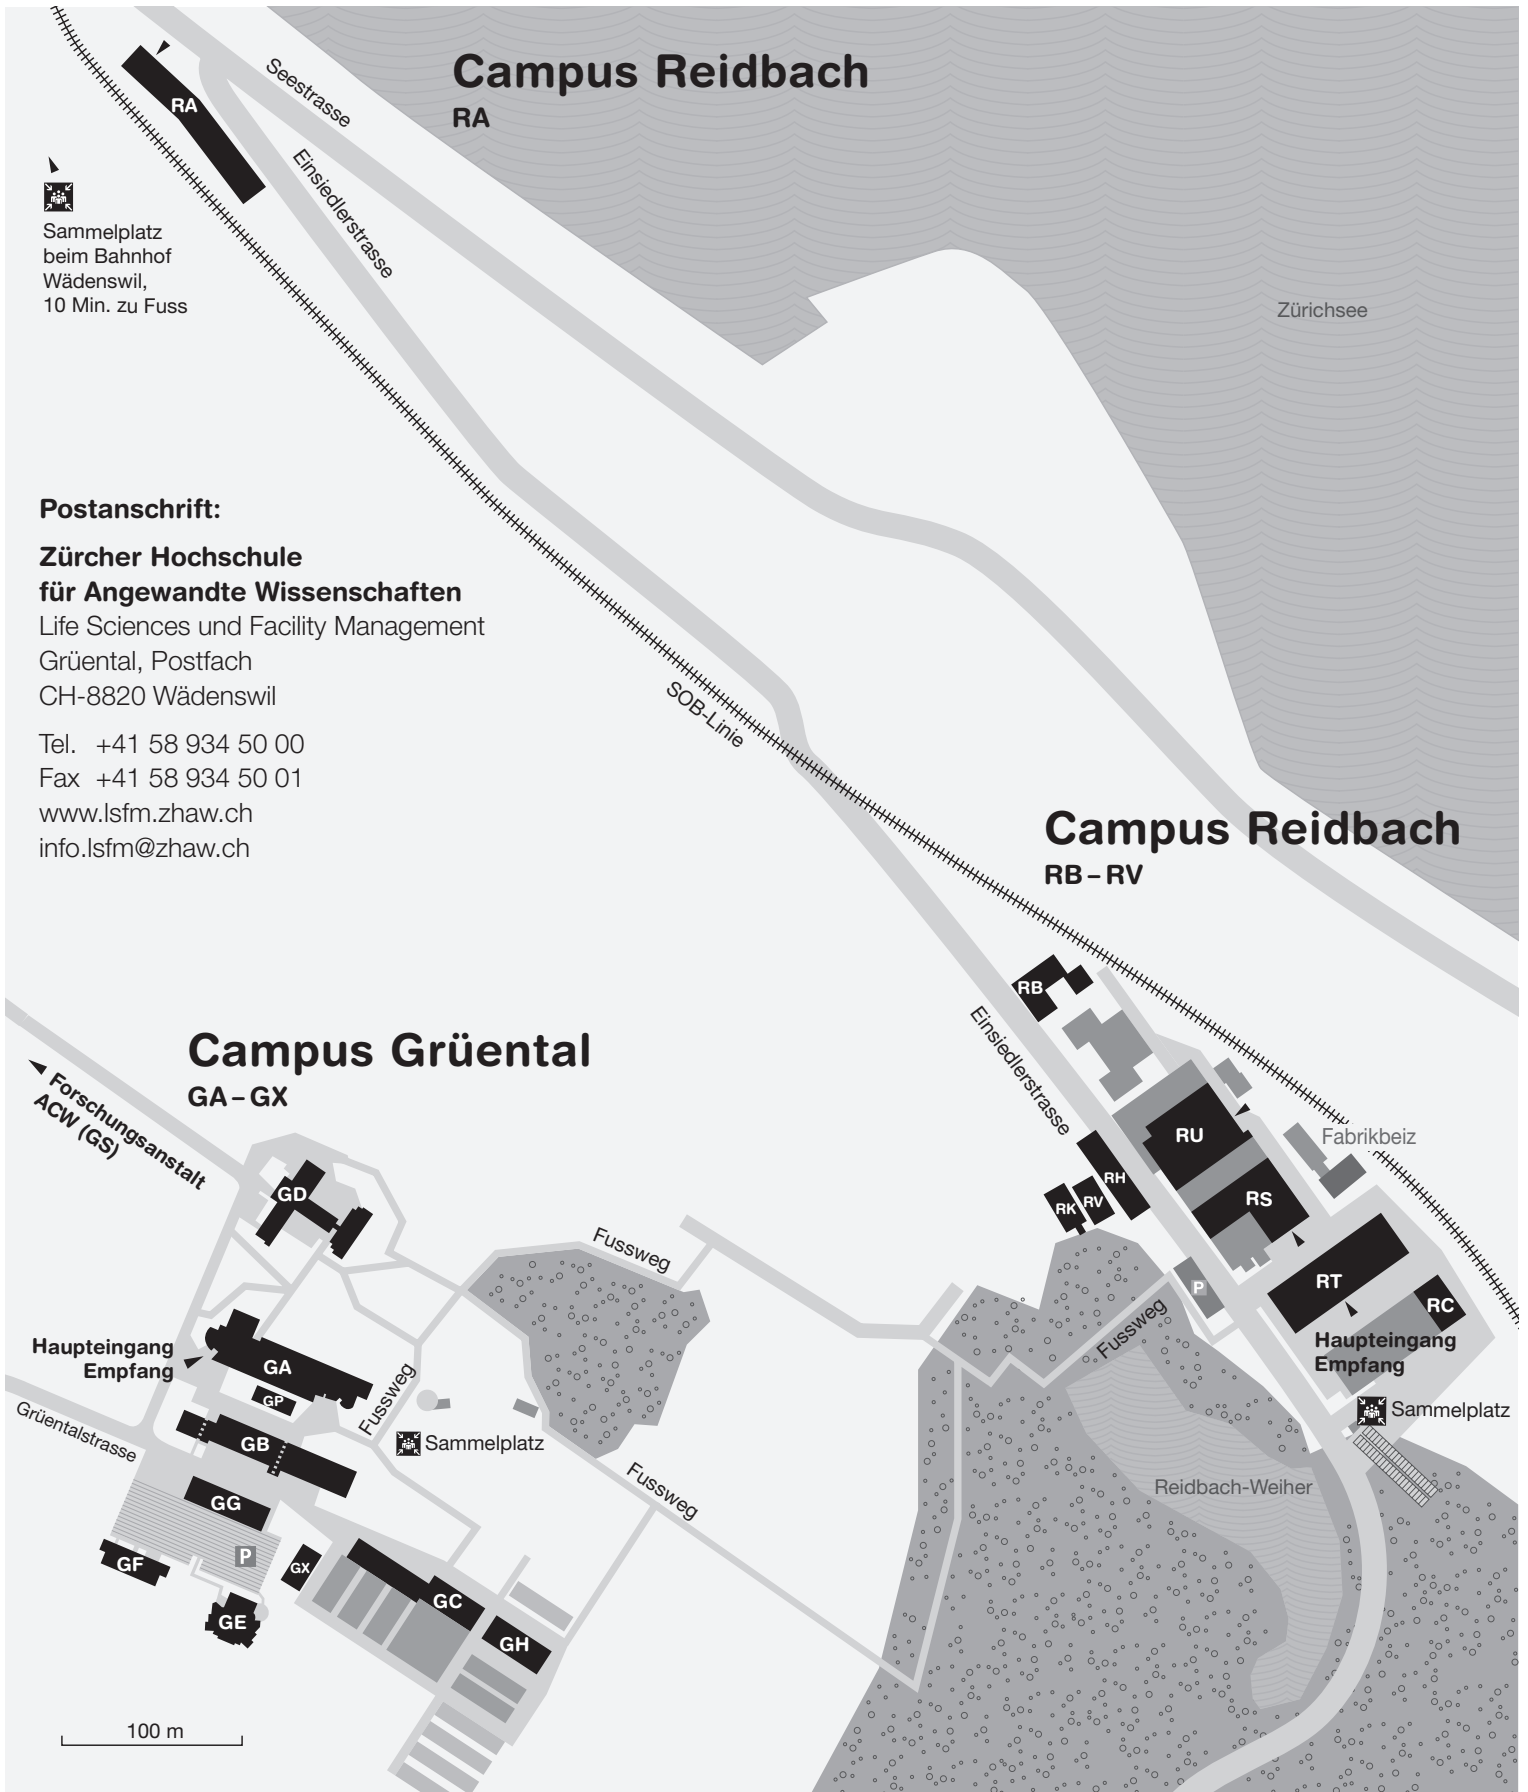

Campus Reidbach

RA

Sammelplatz
beim Bahnhof
Wädenswil,
10 Min. zu Fuss

Postanschrift:

Zürcher Hochschule für Angewandte Wissenschaften

Life Sciences und Facility Management
Grüntal, Postfach
CH-8820 Wädenswil

Tel. +41 58 934 50 00

Fax +41 58 934 50 01

www.lsfm.zhaw.ch

info.lsfm@zhaw.ch

Campus Grüental

GA - GX

Campus Reidbach

RB - RV

GA Hauptgebäude
Empfang Grüental
GB Technologie
GC Hortikultur
GD Mensa Grüental
GE Bibliothek
GF Personalhaus
GG Einstellhalle West
GH Einstellhalle Ost

GP Pavillon
GS Forschungsanstalt Agroscope
Changins-Wädenswil ACW
GX Pavillon (Strickhof)
P Zentrale Parkuhr
RA Gebäude ZHAW, Seestrasse 55

RB Verwaltungsgebäude (Tuwag), Einsiedlerstrasse 25
RC Gewerbehalle, Einsiedlerstrasse 31a
RH Fabrikgebäude, Einsiedlerstrasse 34
RK Alte Kantine, Einsiedlerstrasse 32
RS Obere Shedhalle, Einsiedlerstrasse 29
RT Hauptgebäude Empfang Reidbach, Einsiedlerstr. 31
Mensa Vista (5. Stock), Einsiedlerstrasse 31
RU Untere Shedhalle, Einsiedlerstrasse 29
RV Hörsaal, Einsiedlerstrasse 34a